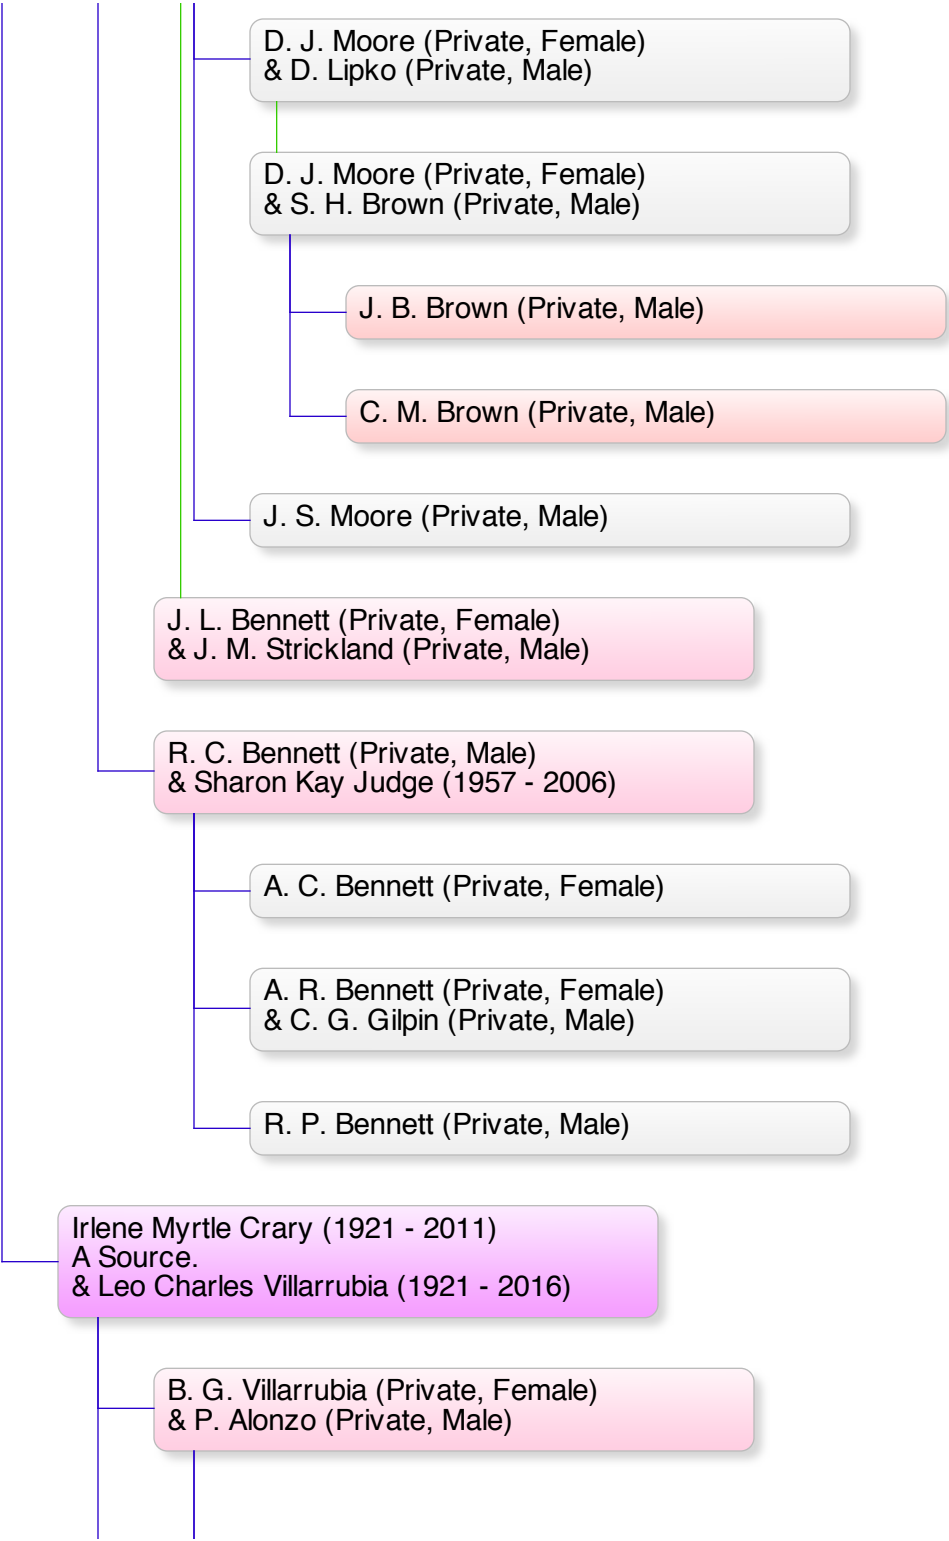

J. M. Sides (Private, Male)

G. F. Sides (Private, Male)

M. C. Frazer (Private, Male)
& J. S. Bonner (Private, Female)

A. Frazer (Private, Female)

R. L. Frazer (Private, Male)

J. L. Bennett (Private, Female)
& Jerry Moore (1947 - 2006)

A. M. Alonzo (Private, Female)
& S. D. Reynaud (Private, Male)

A. R. Reynaud (Private, Female)

A. P. Alonzo (Private, Male)
& A. J. Latiolais (Private, Female)

A. P. Alonzo (Private, Male)

L. L. Villarrubia (Private, Female)
& J. A. Matthews (Private, Male)