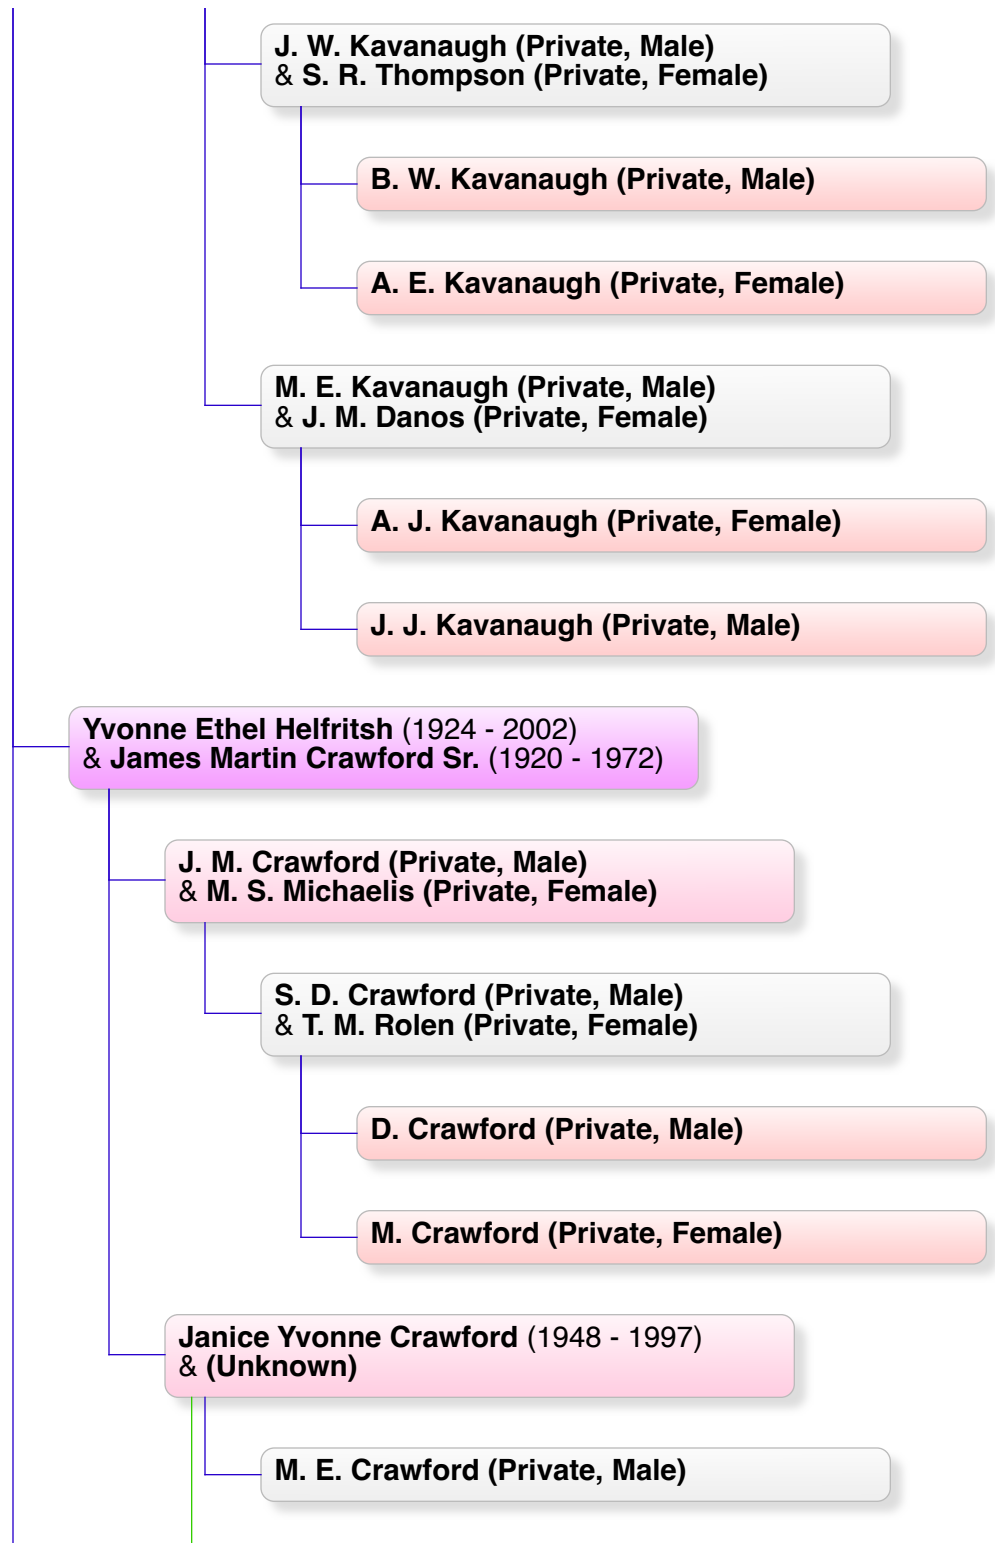

J. W. Kavanaugh (Private, Male)
& S. R. Thompson (Private, Female)

B. W. Kavanaugh (Private, Male)

A. E. Kavanaugh (Private, Female)

M. E. Kavanaugh (Private, Male)
& J. M. Danos (Private, Female)

A. J. Kavanaugh (Private, Female)

J. J. Kavanaugh (Private, Male)

Yvonne Ethel Helfritsh (1924 - 2002)
& James Martin Crawford Sr. (1920 - 1972)

J. M. Crawford (Private, Male)
& M. S. Michaelis (Private, Female)

S. D. Crawford (Private, Male)
& T. M. Rolan (Private, Female)

D. Crawford (Private, Male)

M. Crawford (Private, Female)

Janice Yvonne Crawford (1948 - 1997)
& (Unknown)

M. E. Crawford (Private, Male)