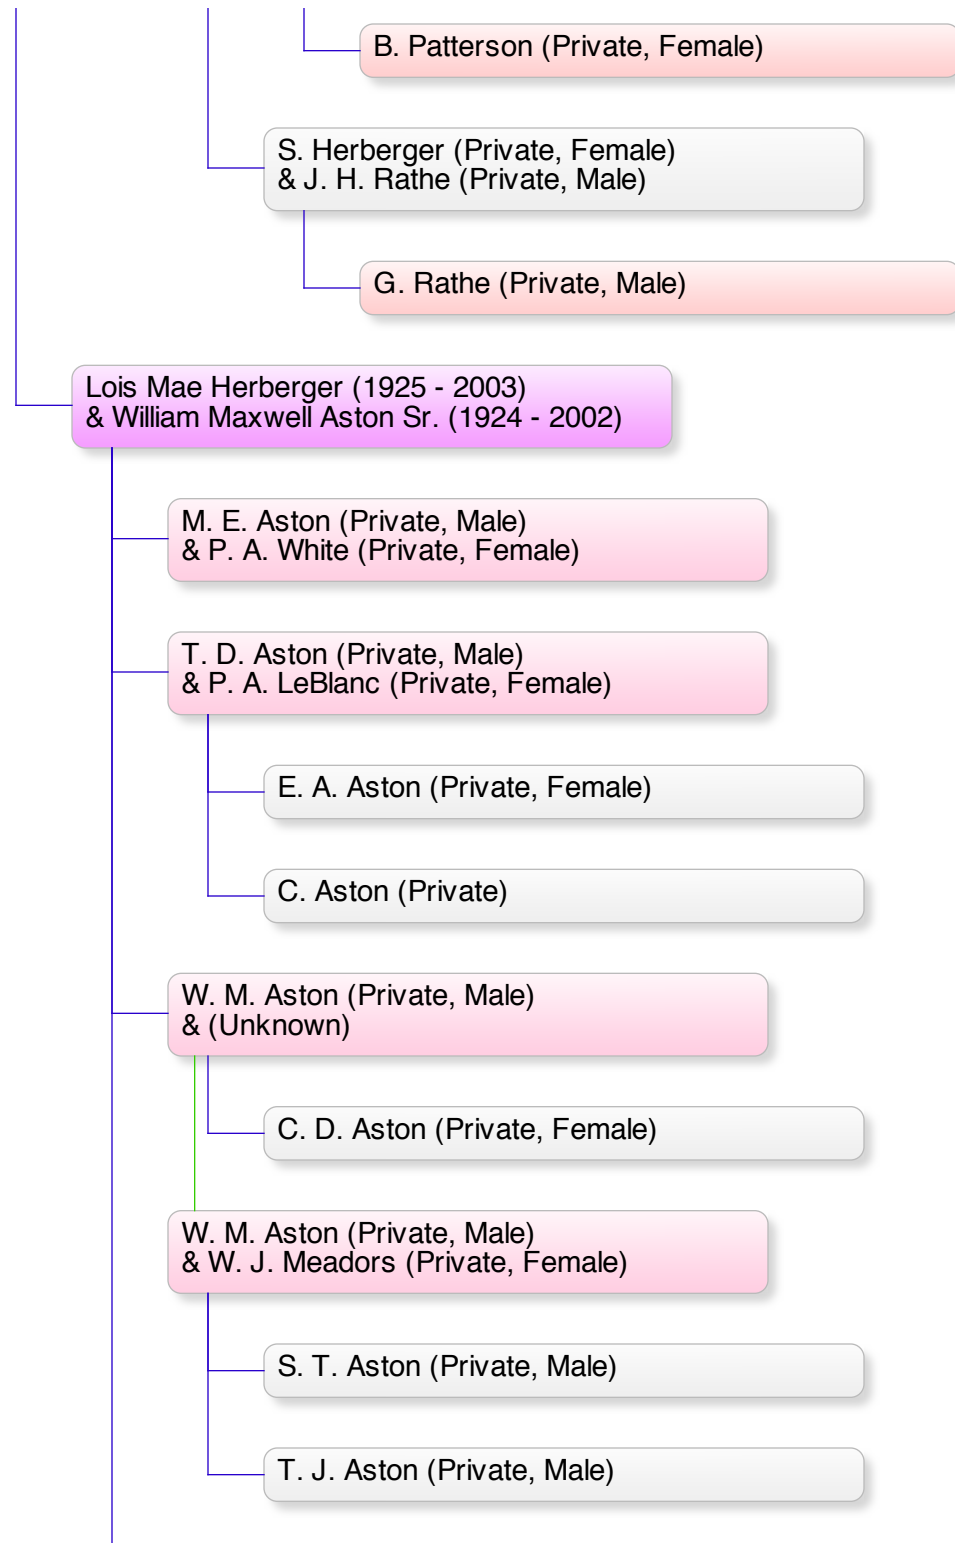

Lorenzo Henry Herberger Jr. (1917 - 2000)
& Dorothy Anne Otnott (1917 - 2002)

Marjorie Ann Herberger (1942 - 1991)
Never Married, No Children.

M. E. Herberger (Private, Female)
& A. D. Wynne (Private, Male)