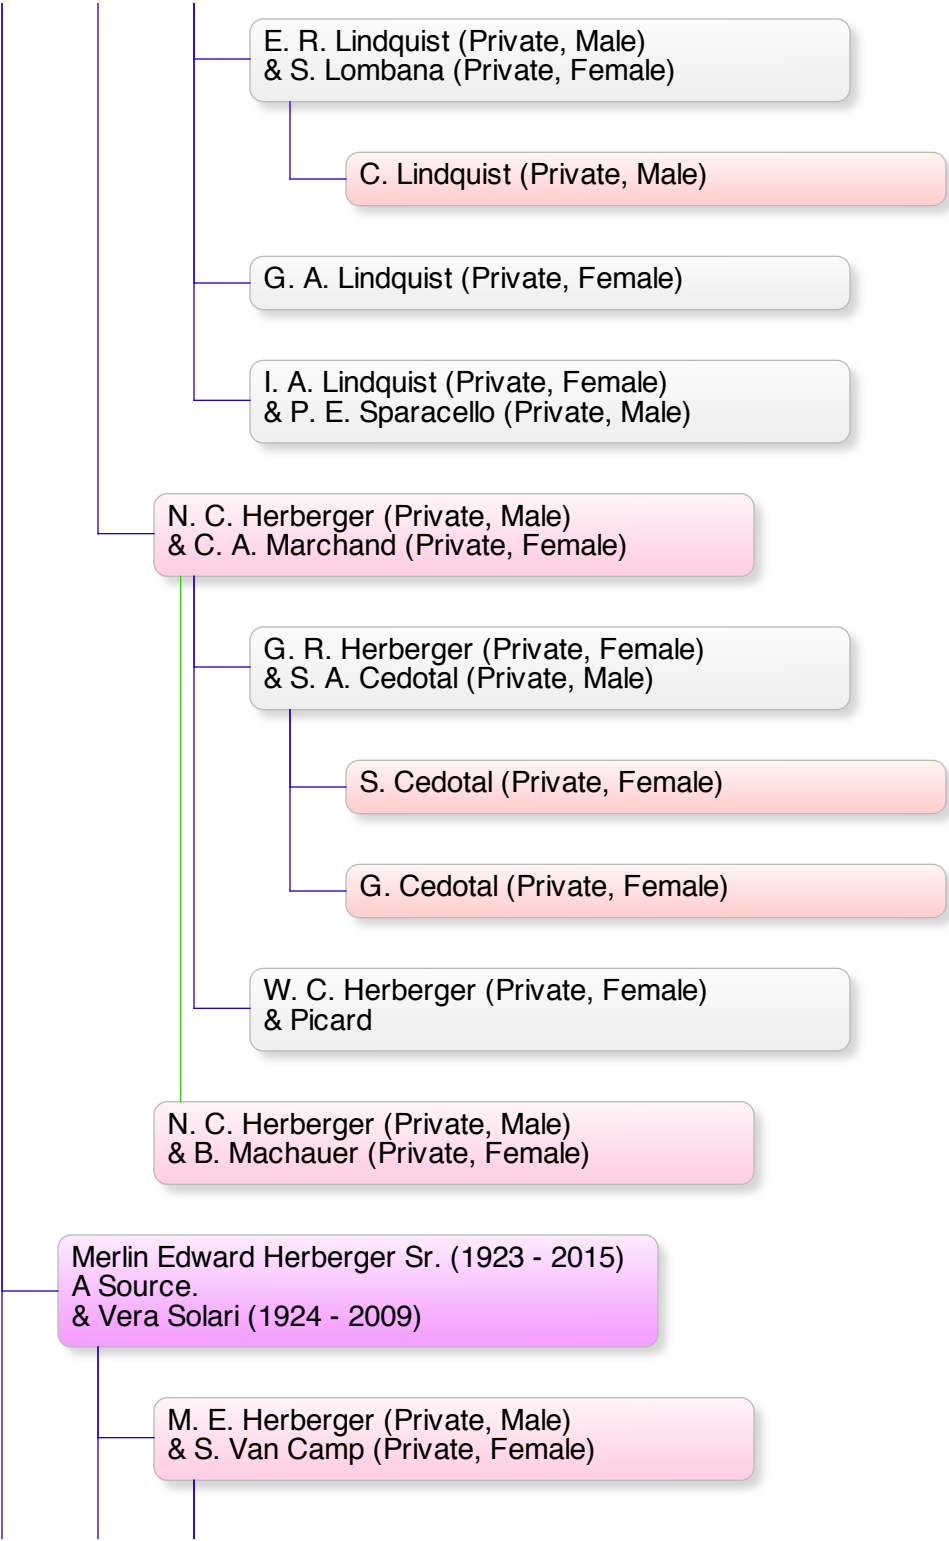

Lorenzo Henry Herberger Jr. (1917 - 2000)
& Dorothy Anne Otnott (1917 - 2002)

Marjorie Ann Herberger (1942 - 1991)
Never Married, No Children.

M. E. Herberger (Private, Female)
& A. D. Wynne (Private, Male)