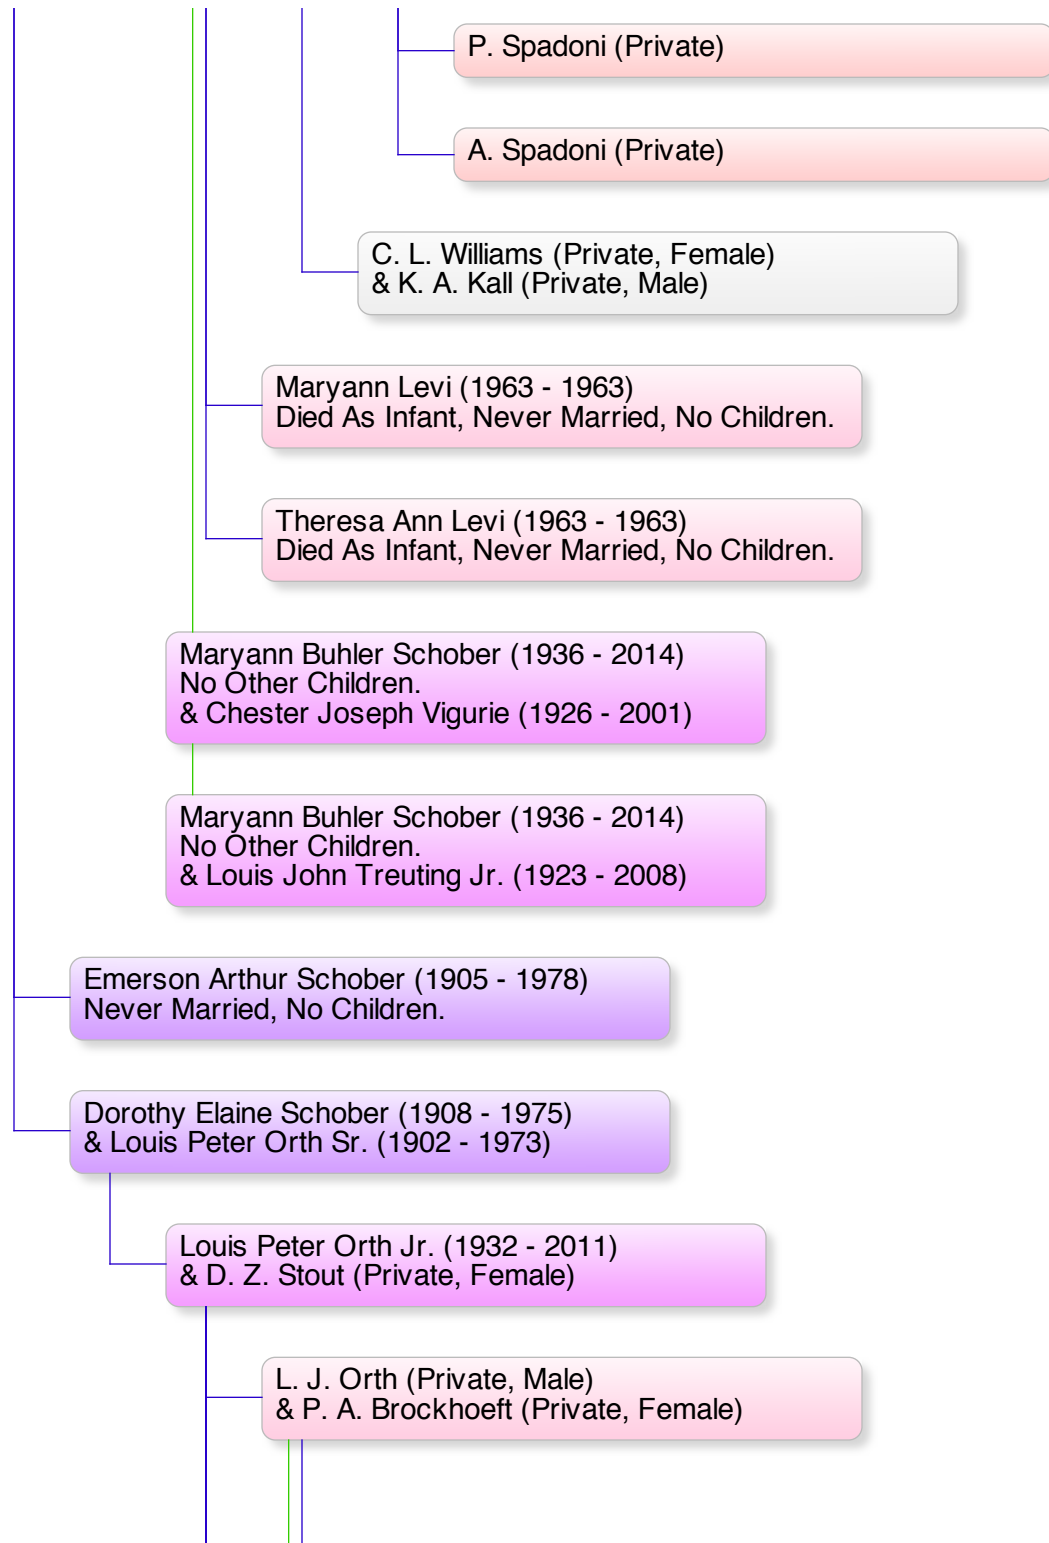

Irvine Joseph Levi III (1954 - 1996)
No Children.
& T. Arledge (Private, Female)

G. S. Levi (Private, Male)
& B. A. Raimer (Private, Female)

A. G. Levi (Private, Female)

T. G. Levi (Private, Male)

Dell Marie Levi (1958 - 2012)
& John Arthur Williams (- <2008)

A. L. Williams (Private, Female)
& E. J. Spadoni (Private, Male)

N. M. Orth (Private, Female)
& J. T. Guhman (Private, Male)

J Guhman

J Guhman

L. J. Orth (Private, Male)
& M. Wright (Private, Female)

L. M. Orth (Private, Male)
& C. Bosch (Private, Female)