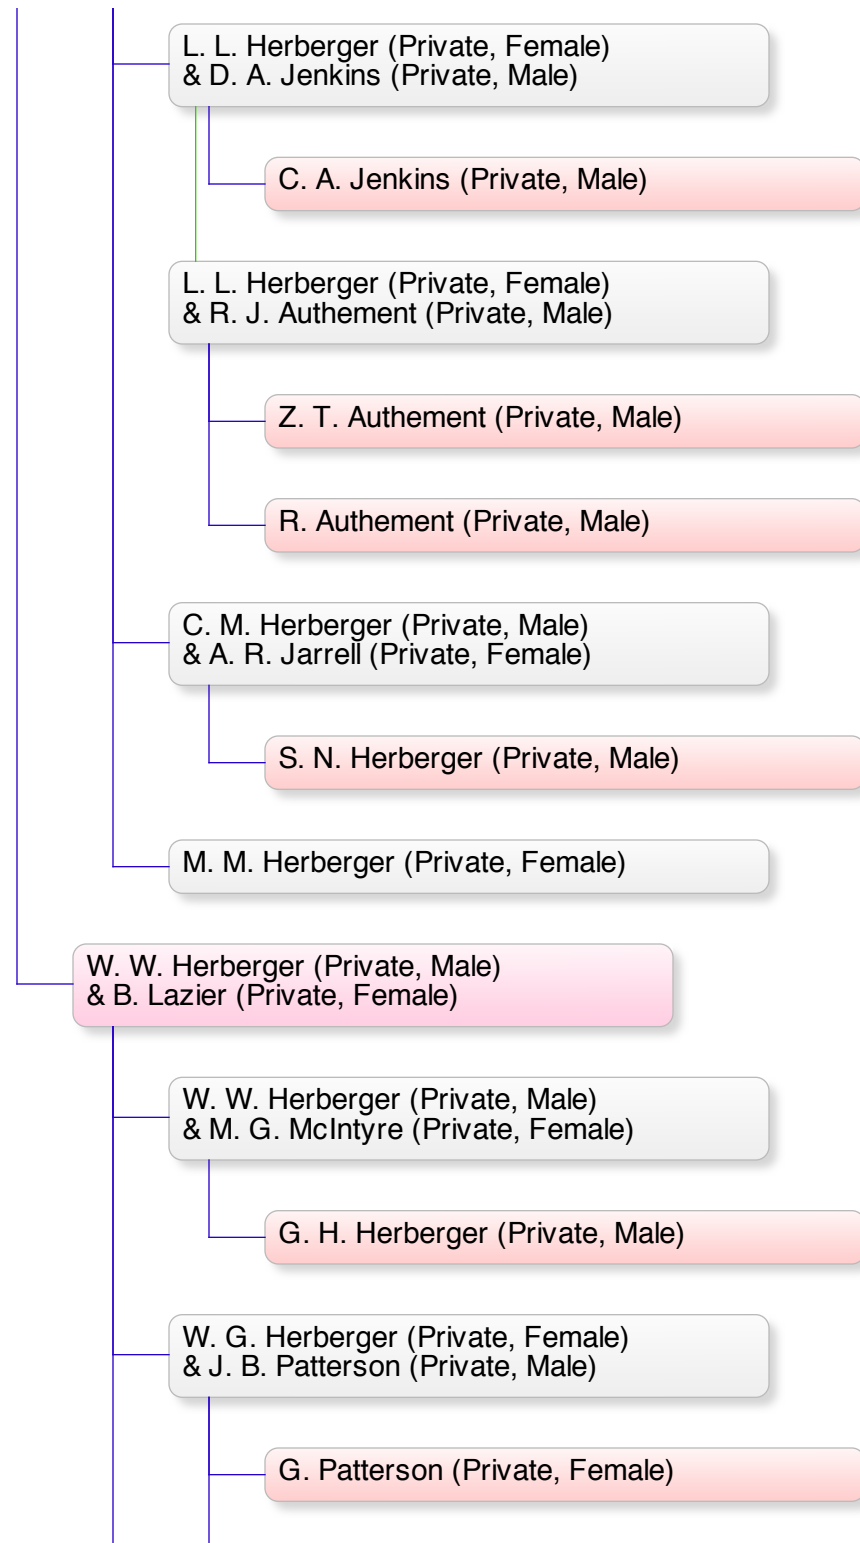

Lorenzo Henry Herberger Jr. (1917 - 2000)
& Dorothy Anne Otnott (1917 - 2002)

Marjorie Ann Herberger (1942 - 1991)
Never Married, No Children.

M. E. Herberger (Private, Female)
& A. D. Wynne (Private, Male)