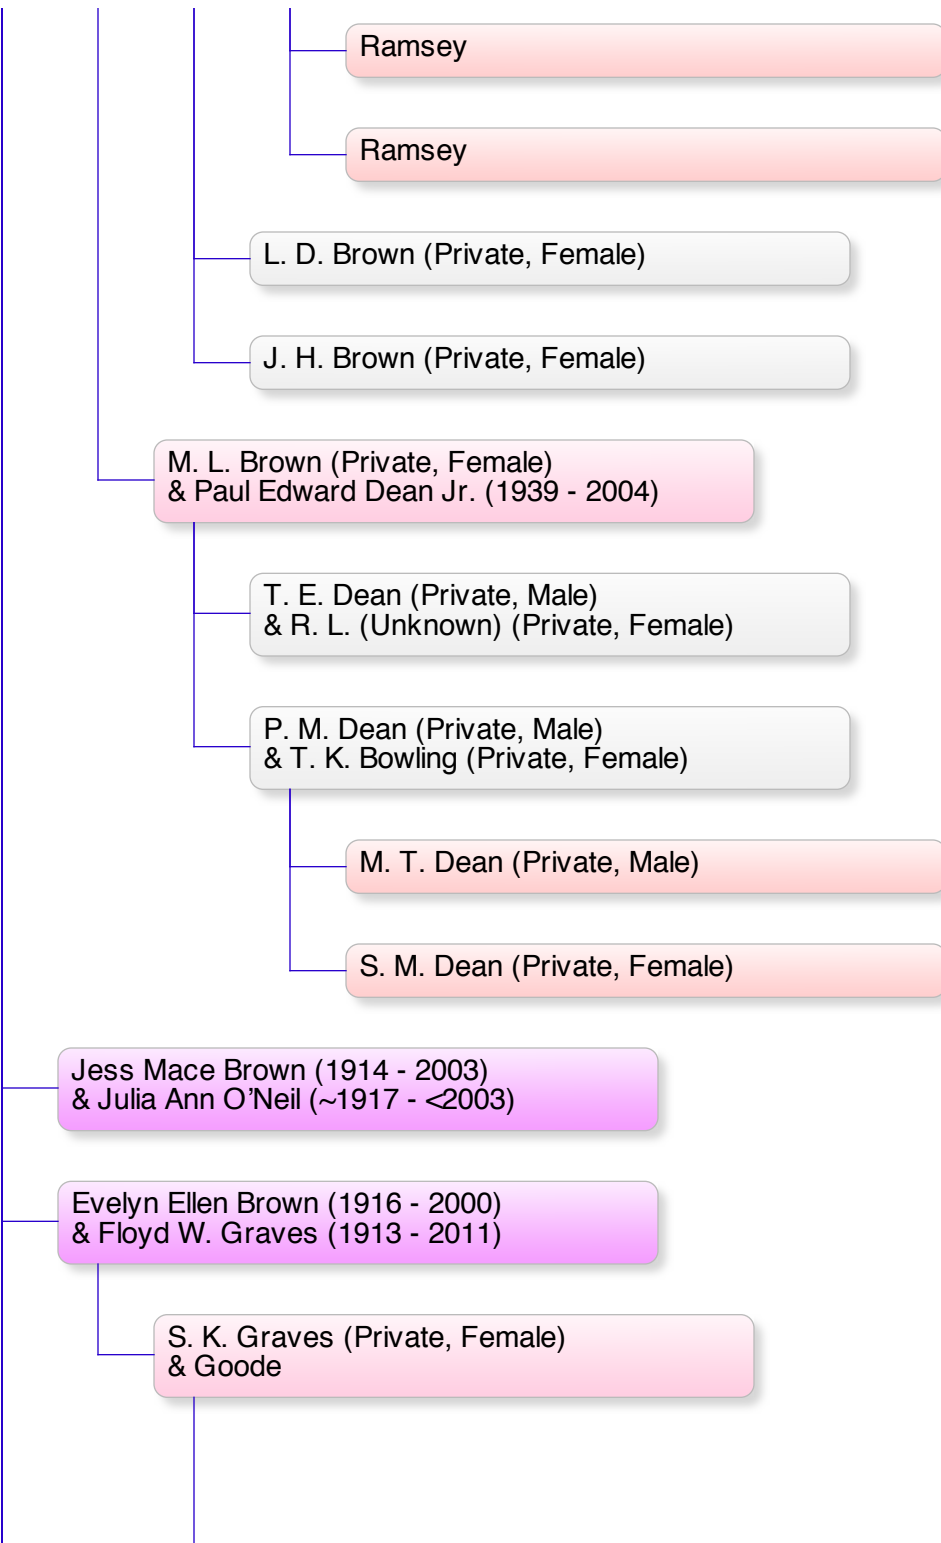

D. L. Swackhammer (Private, Male)  
& Charie (Unknown)

Rebecca Mace (1860 - )

Jesse Henry Mace (1862 - 1938)  
& Catherine Palmer (1865 - 1958)

Estella M. Mace (1886 - 1979)  
& Pearl Albert Brown (1884 - 1969)

Forrest Arthur Brown (1912 - 2004)  
& Helen Louise Yates (1913 - 1991)

B. B. Brown (Private, Male)  
& C. S. Wright (Private, Female)

E. A. Brown (Private, Female)  
& J. L. Ramsey (Private, Male)

M. E. Goode (Private, Female)  
& T. Tinker (Private, Male)