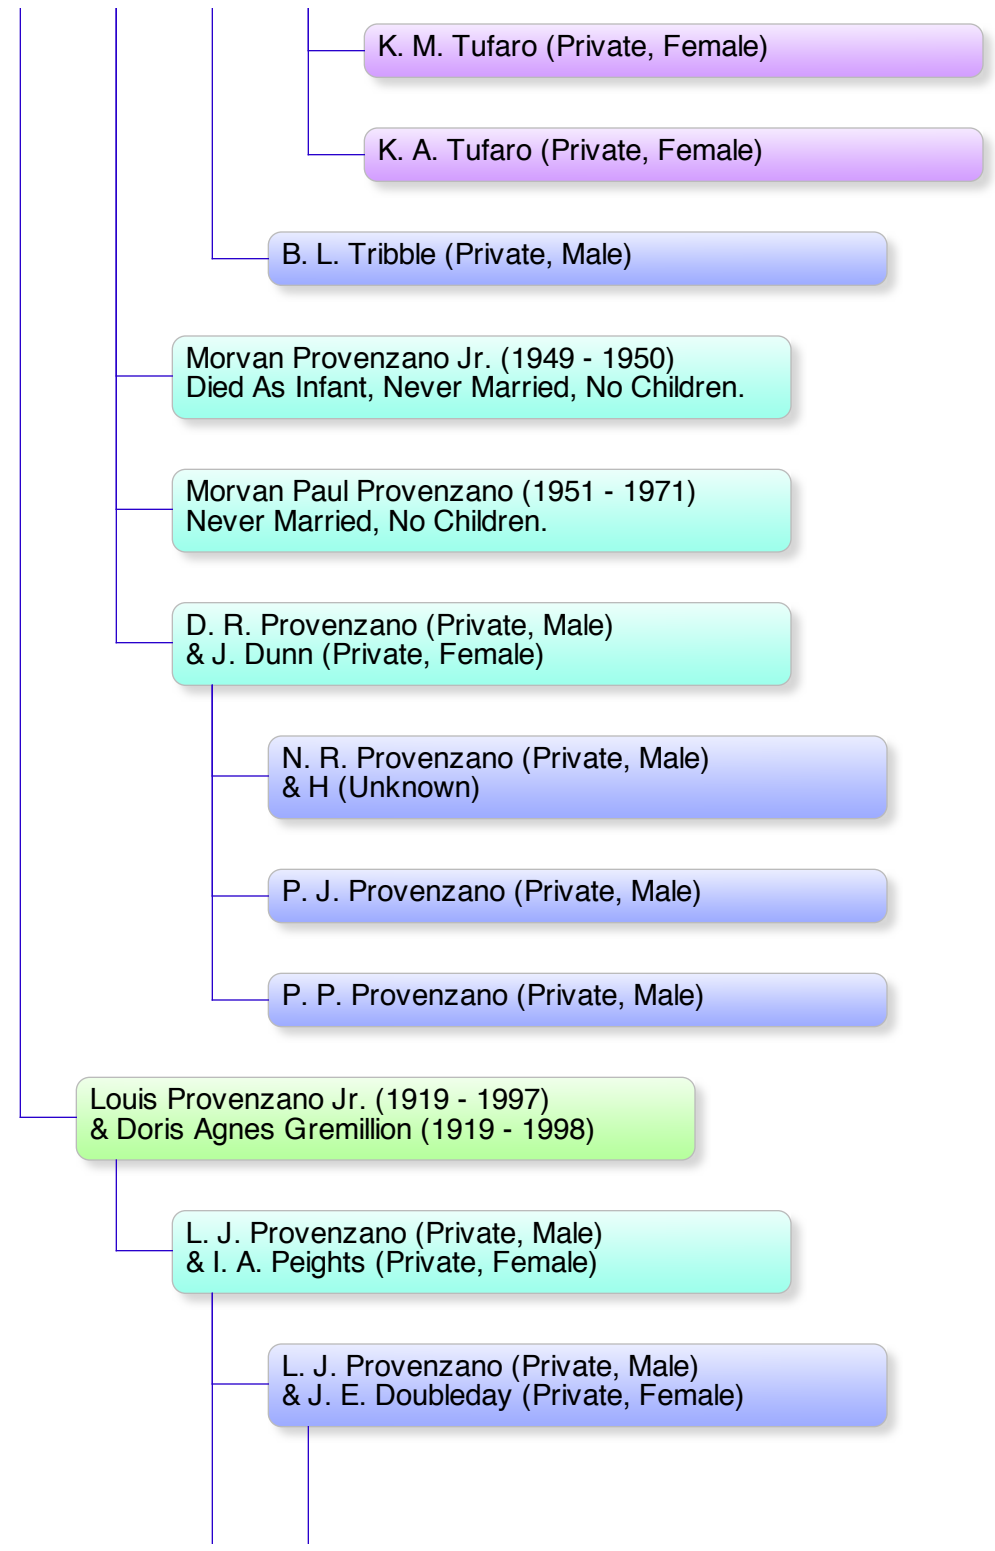

M. D. Duffourc (Private, Female)
& B. C. Langlinais (Private, Male)

R. C. Duffourc (Private, Male)
& B. Rybczyk (Private, Female)

Louise Hammel (1884 - 1966)
No Children.
& Frederick H. Demonn (1893 - 1940)

Hattie Margaret Hammel (1886 - 1968)
& Louis Provenzano (1891 - 1969)

M. Provenzano (Private, Male)
& P. E. Kable (Private, Female)

S. Provenzano (Private, Female)
& Bobby Lewis Tribble (1941 - 2004)

L. Tribble (Private, Female)
& J. S. Tufaro (Private, Male)