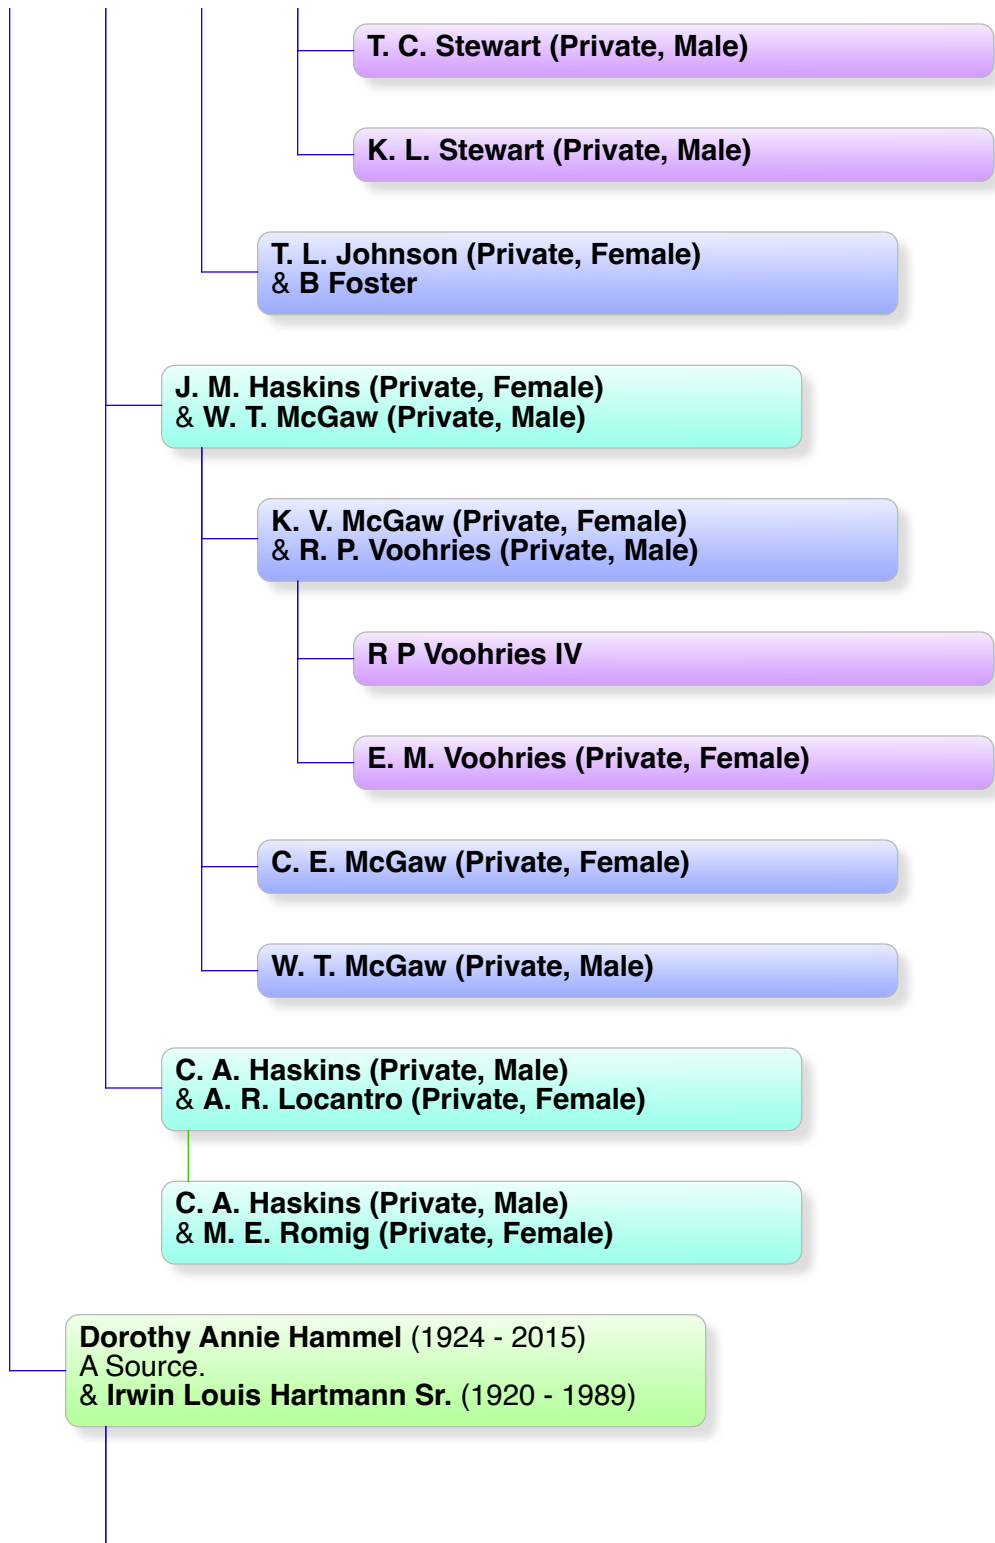

T. C. Stewart (Private, Male)

K. L. Stewart (Private, Male)

**T. L. Johnson (Private, Female)
& B Foster**

**J. M. Haskins (Private, Female)
& W. T. McGaw (Private, Male)**

**K. V. McGaw (Private, Female)
& R. P. Voochries (Private, Male)**

R P Voochries IV

E. M. Voochries (Private, Female)

C. E. McGaw (Private, Female)

W. T. McGaw (Private, Male)

**C. A. Haskins (Private, Male)
& A. R. Locantro (Private, Female)**

**C. A. Haskins (Private, Male)
& M. E. Romig (Private, Female)**

**Dorothy Annie Hammel (1924 - 2015)
A Source.
& Irwin Louis Hartmann Sr. (1920 - 1989)**