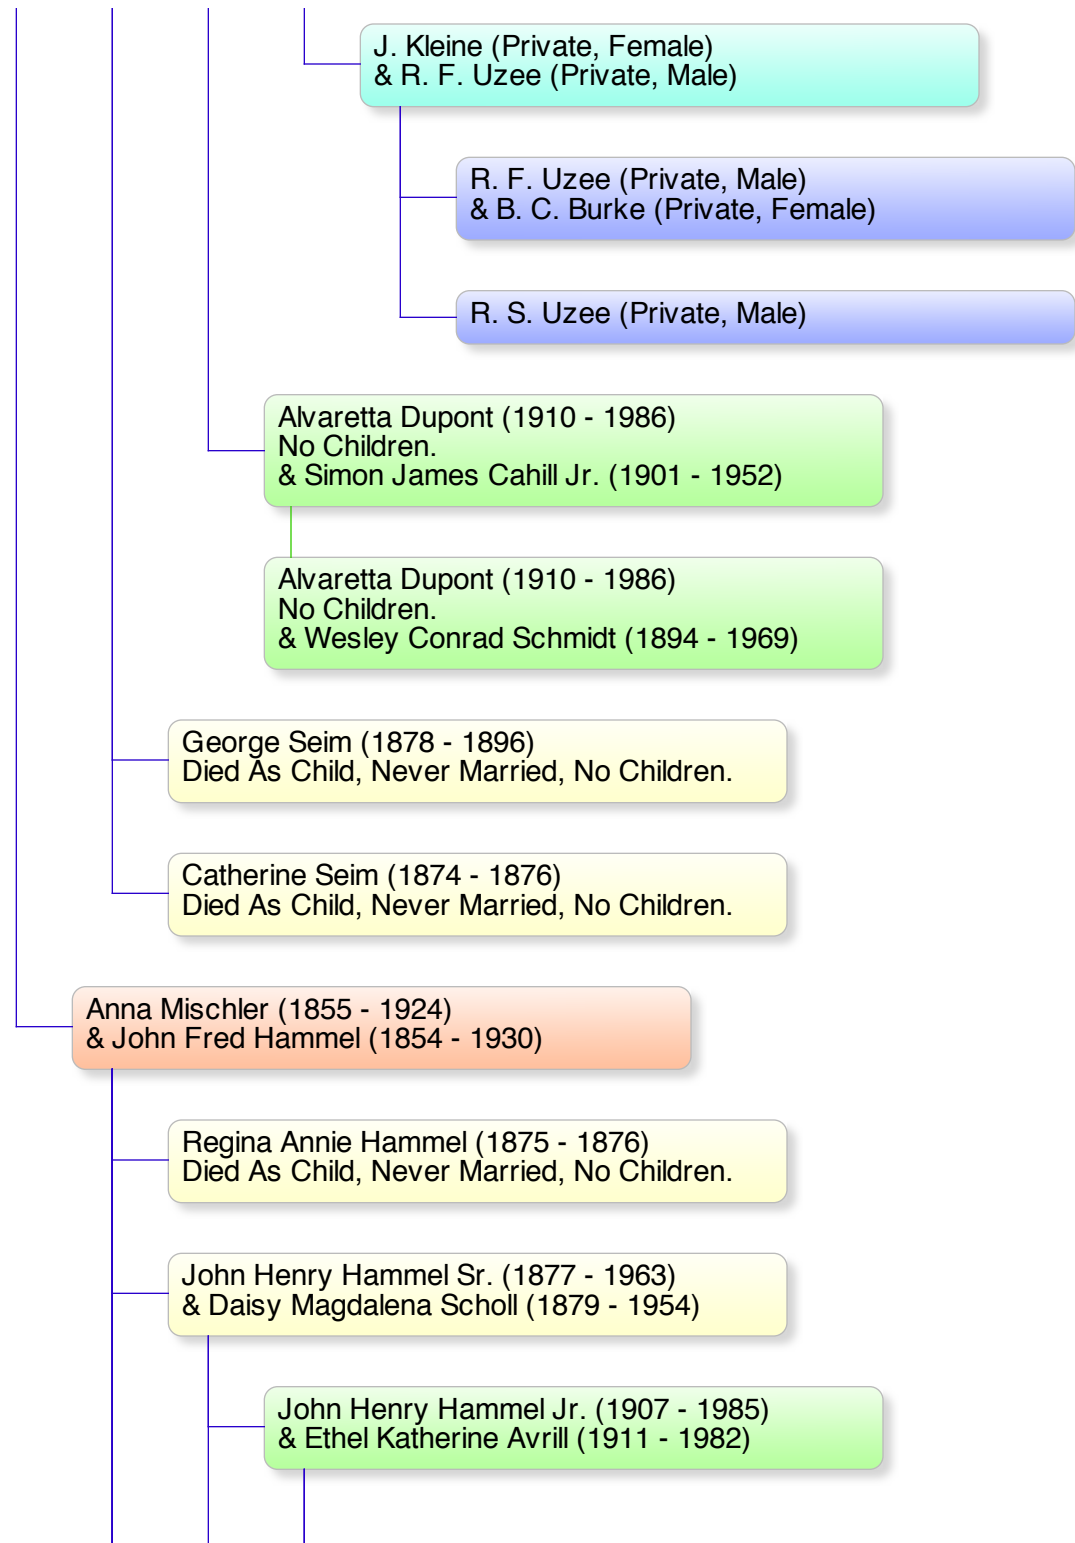

Marietta Dolores Dupont (1929 - 1999)
No Children.
& Fotis Korkis (1927 - 1977)

Lillian Elizabeth Dupont (~1906 - 1969)
Never Married, No Children.

Cleo L. Dupont (1908 - 1992)
& Gustav W. Kleine Jr. (1907 - 1961)