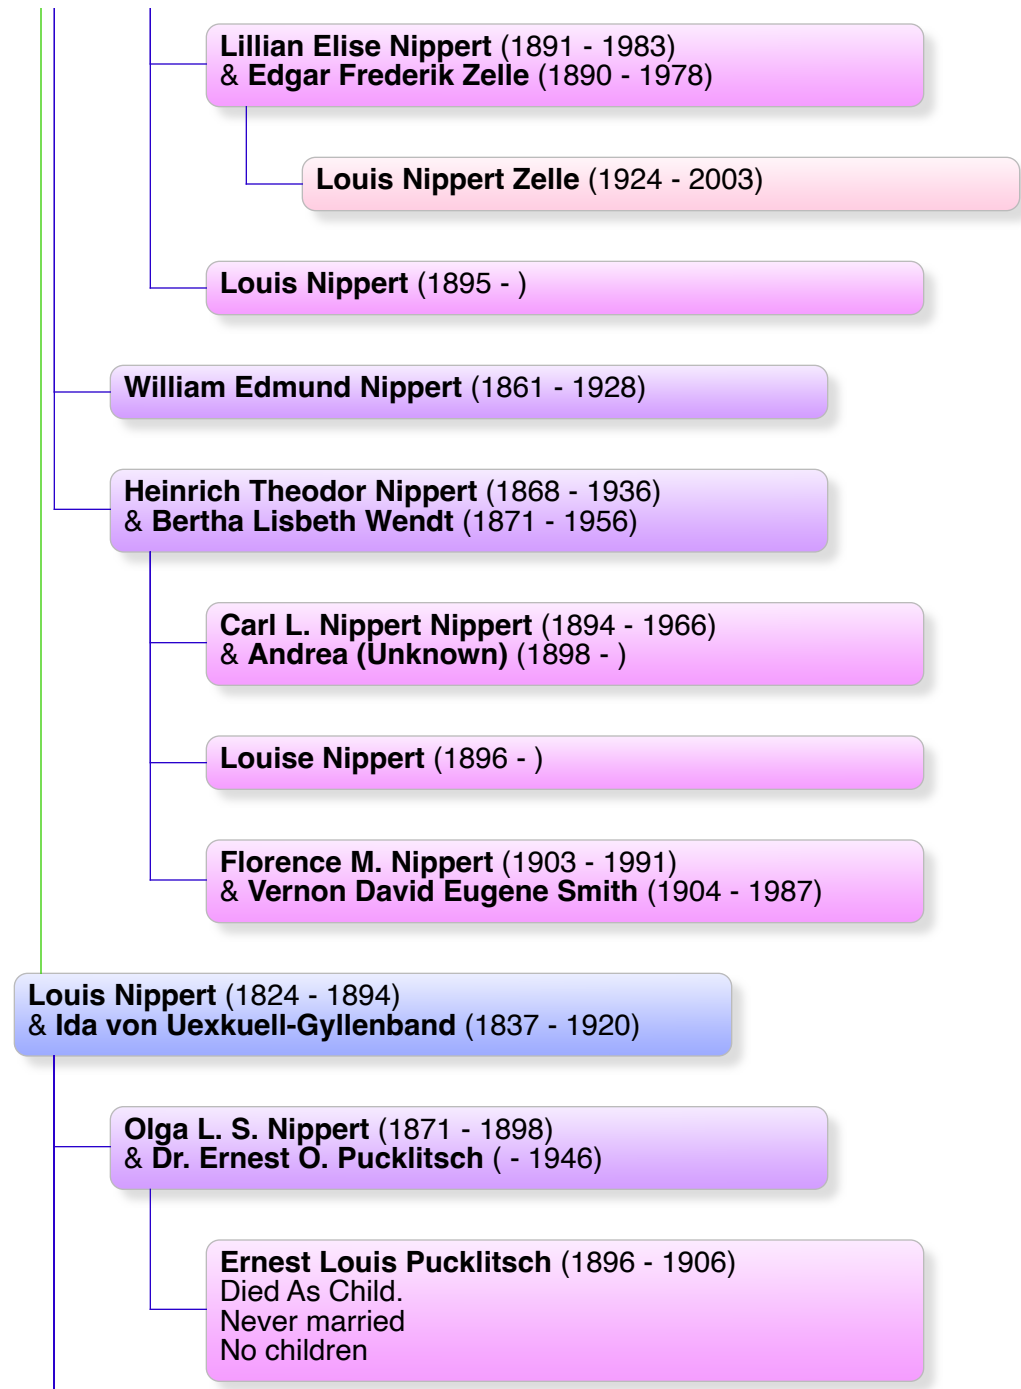

**Lillian Elise Nippert (1891 - 1983)
& Edgar Frederik Zelle (1890 - 1978)**

Louis Nippert Zelle (1924 - 2003)

Louis Nippert (1895 -)

William Edmund Nippert (1861 - 1928)

**Heinrich Theodor Nippert (1868 - 1936)
& Bertha Lisbeth Wendt (1871 - 1956)**

**Carl L. Nippert Nippert (1894 - 1966)
& Andrea (Unknown) (1898 -)**

Louise Nippert (1896 -)

**Florence M. Nippert (1903 - 1991)
& Vernon David Eugene Smith (1904 - 1987)**

**Louis Nippert (1824 - 1894)
& Ida von Uexkuell-Gyllenband (1837 - 1920)**

**Olga L. S. Nippert (1871 - 1898)
& Dr. Ernest O. Pucklitsch (- 1946)**

Ernest Louis Pucklitsch (1896 - 1906)
Died As Child.
Never married
No children