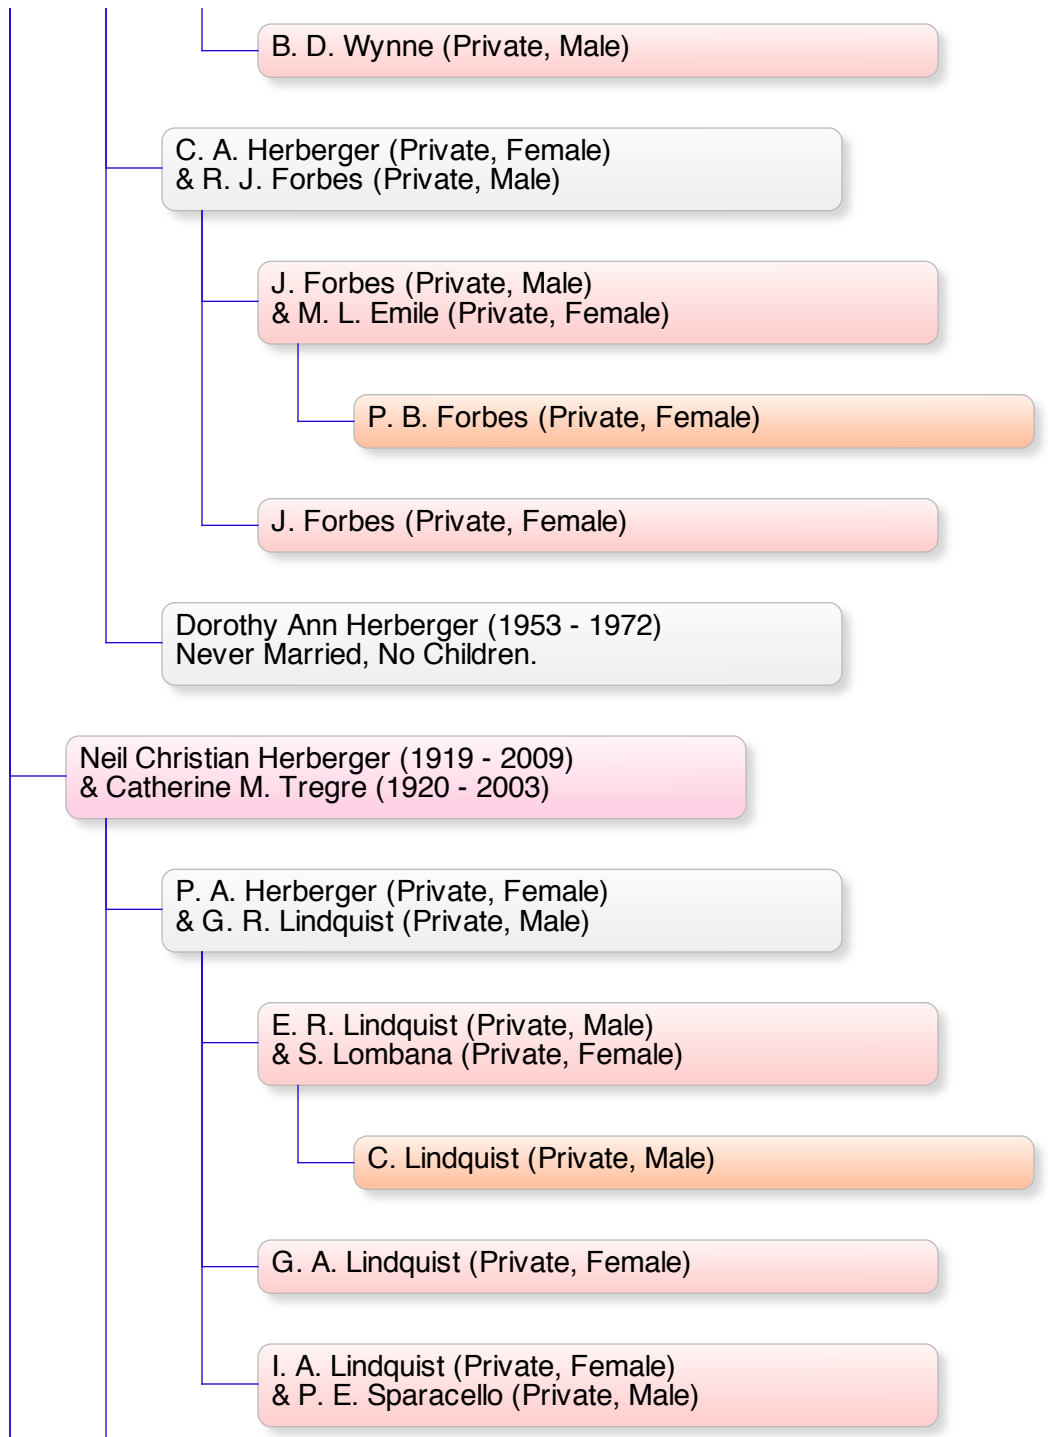

B. D. Wynne (Private, Male)

C. A. Herberger (Private, Female)
& R. J. Forbes (Private, Male)

J. Forbes (Private, Male)
& M. L. Emile (Private, Female)

P. B. Forbes (Private, Female)

J. Forbes (Private, Female)

Dorothy Ann Herberger (1953 - 1972)
Never Married, No Children.

Neil Christian Herberger (1919 - 2009)
& Catherine M. Tregre (1920 - 2003)

P. A. Herberger (Private, Female)
& G. R. Lindquist (Private, Male)

E. R. Lindquist (Private, Male)
& S. Lombana (Private, Female)

C. Lindquist (Private, Male)

G. A. Lindquist (Private, Female)

I. A. Lindquist (Private, Female)
& P. E. Sparacello (Private, Male)