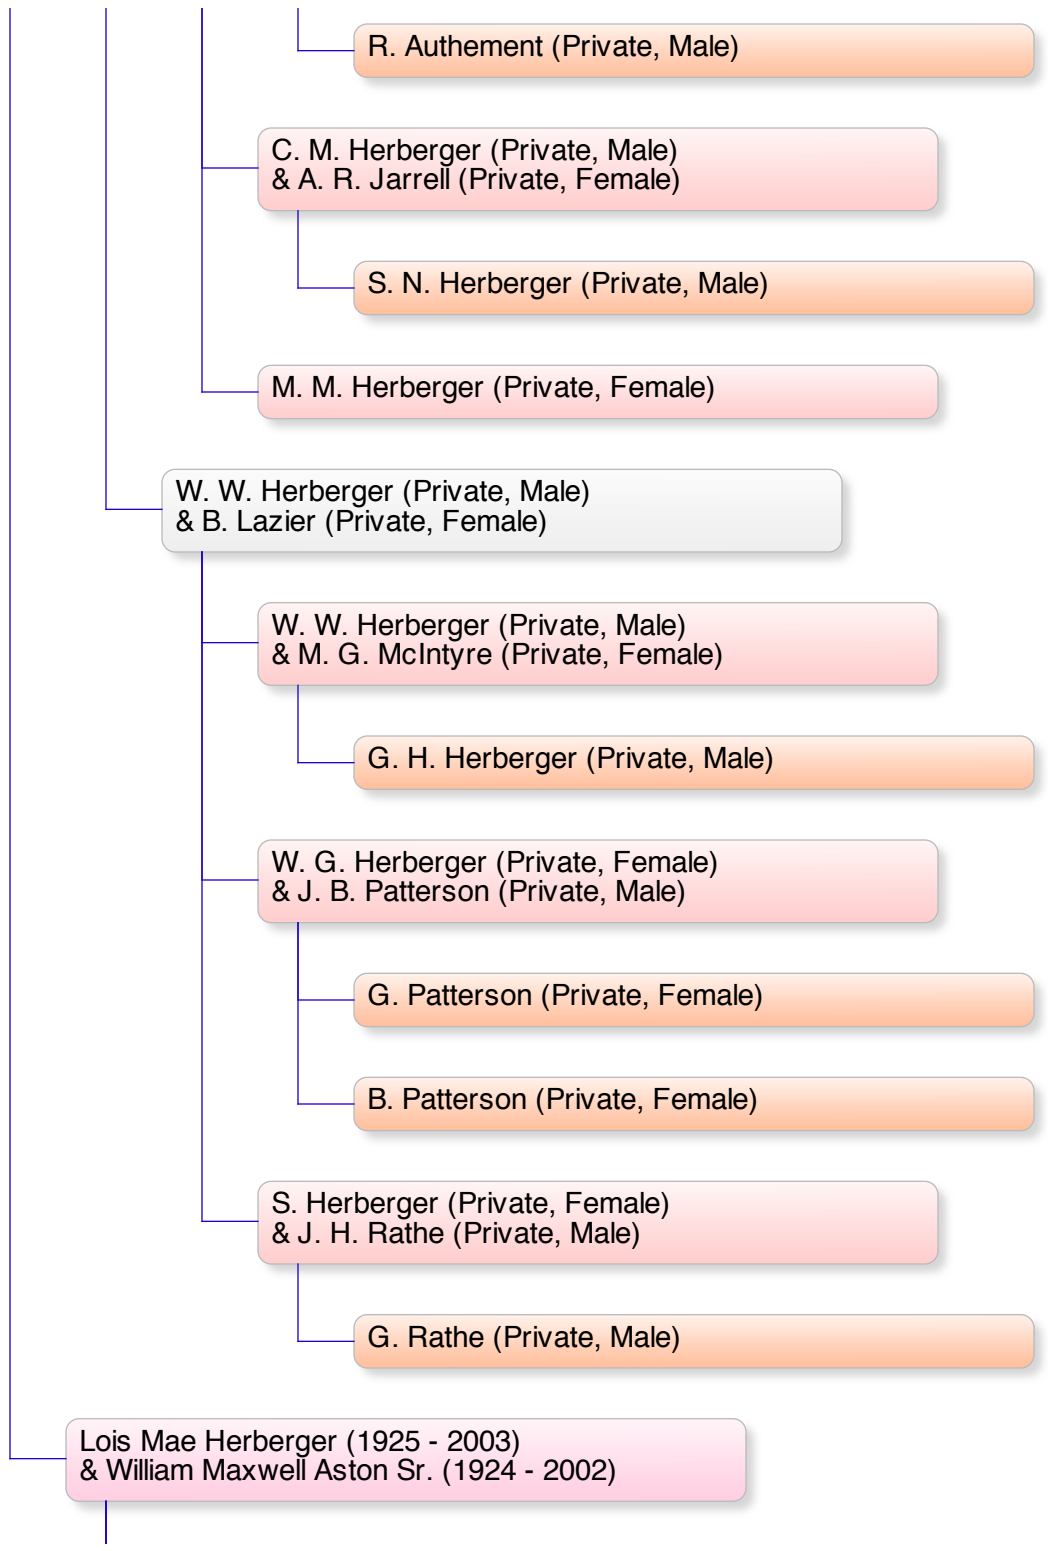

R. Authement (Private, Male)

C. M. Herberger (Private, Male)
& A. R. Jarrell (Private, Female)

S. N. Herberger (Private, Male)

M. M. Herberger (Private, Female)

W. W. Herberger (Private, Male)
& B. Lazier (Private, Female)

W. W. Herberger (Private, Male)
& M. G. McIntyre (Private, Female)

G. H. Herberger (Private, Male)

W. G. Herberger (Private, Female)
& J. B. Patterson (Private, Male)

G. Patterson (Private, Female)

B. Patterson (Private, Female)

S. Herberger (Private, Female)
& J. H. Rathe (Private, Male)

G. Rathe (Private, Male)

Lois Mae Herberger (1925 - 2003)
& William Maxwell Aston Sr. (1924 - 2002)