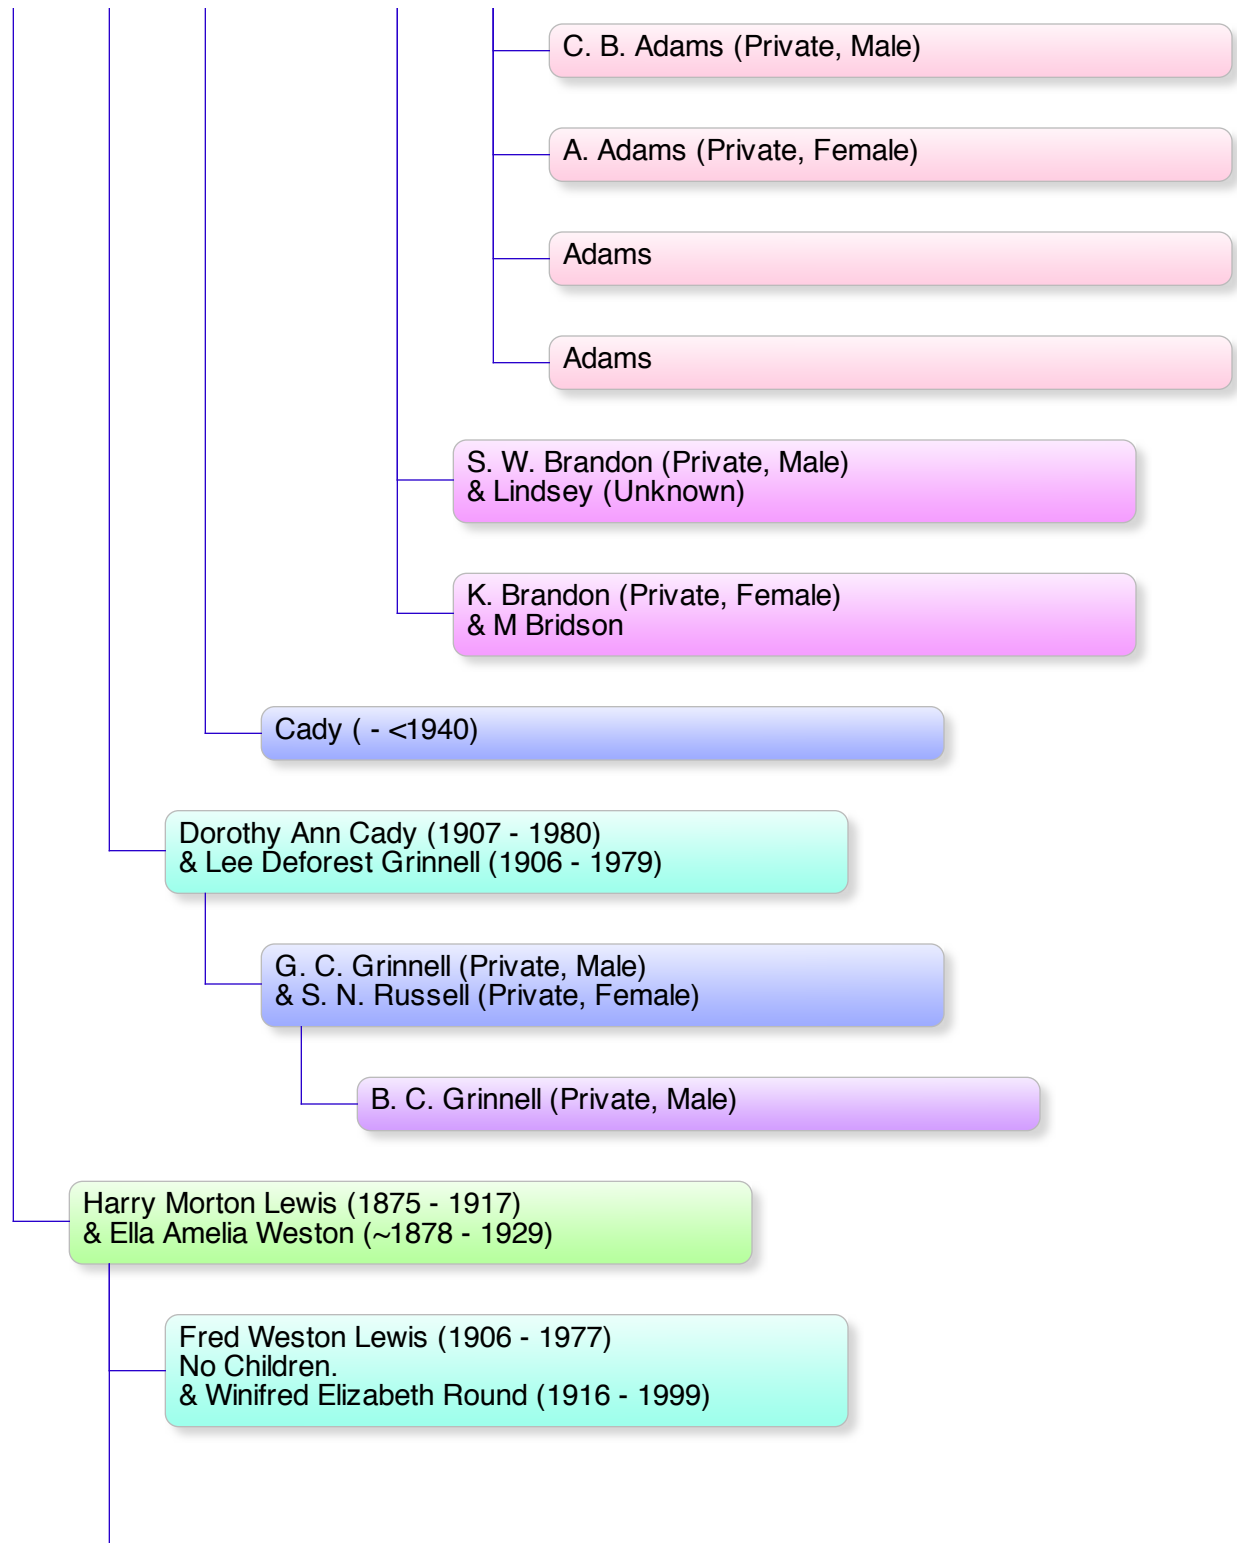

B. Dusbiber # (Private, Female)

Alma M. Lewis (1909 - 1983)
& Roger Severn Gottfried (1906 - 1975)

J. R. Gottfried (Private, Male)
& M. A. Gularte (Private, Female)

C. M. Gottfried (Private, Female)
& J. E. Bossert (Private, Male)