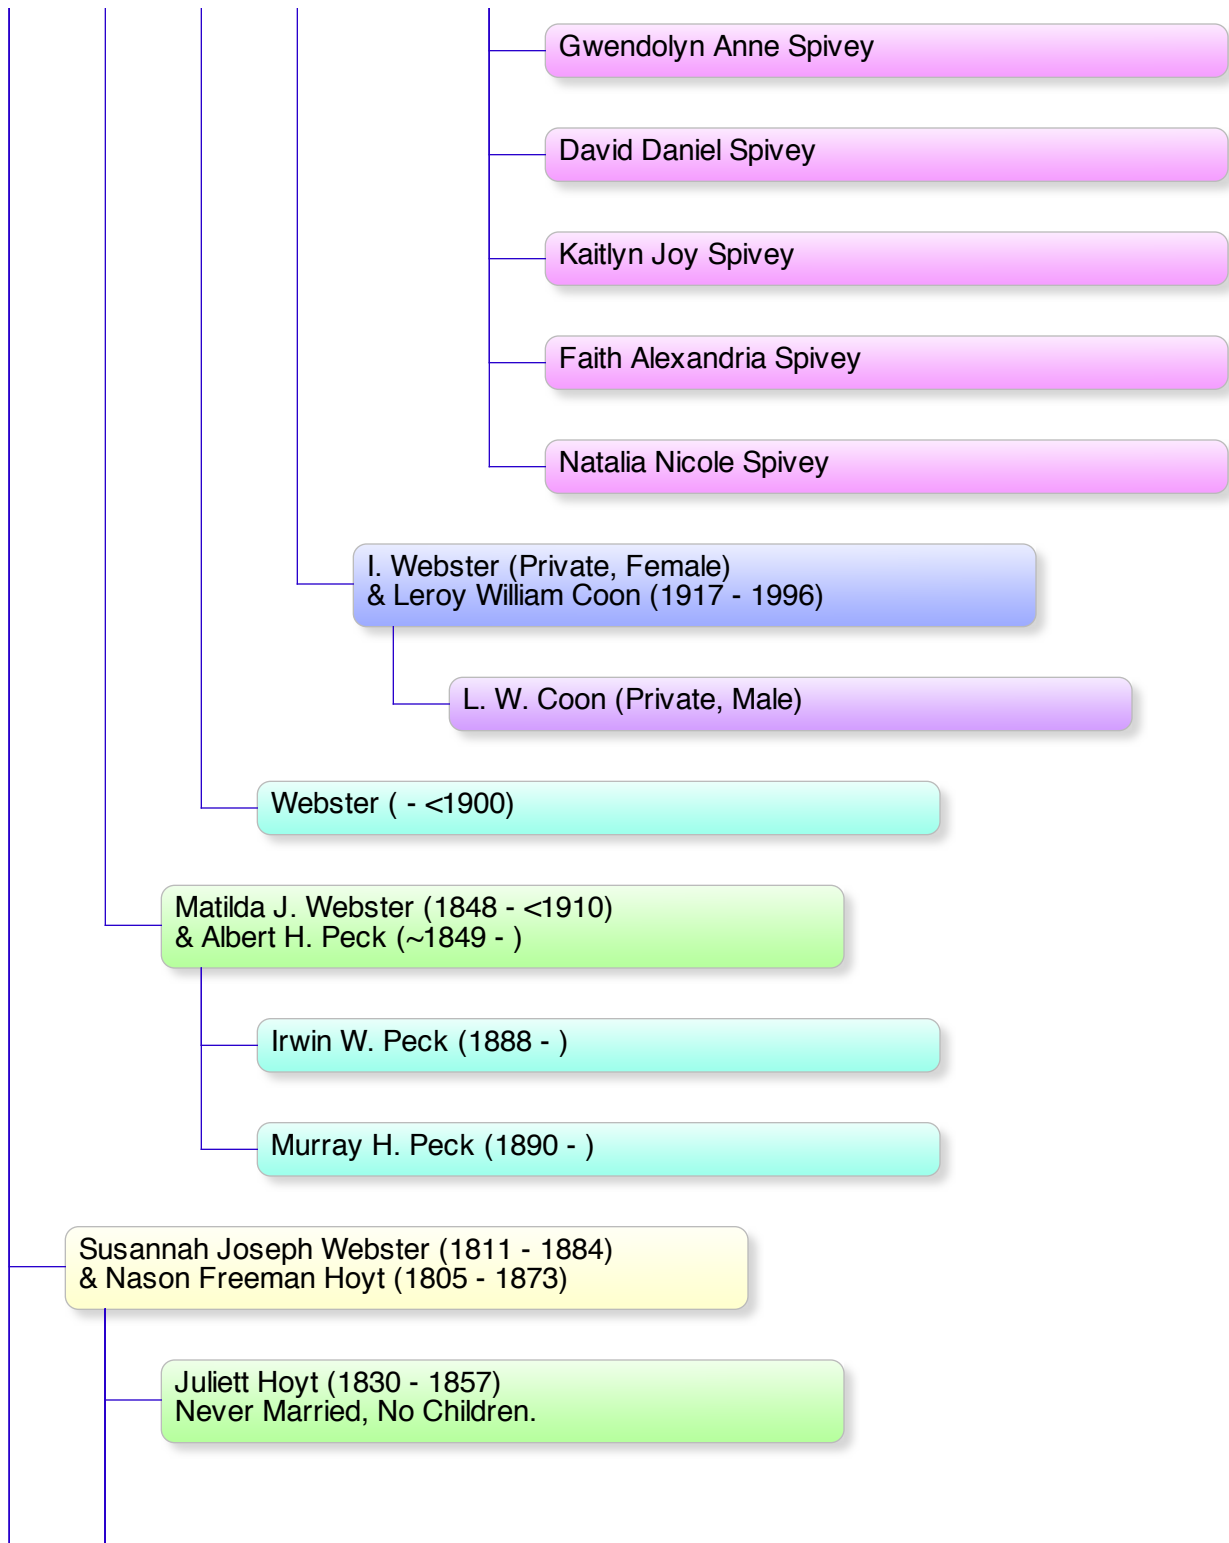

Gwendolyn Anne Spivey

David Daniel Spivey

Kaitlyn Joy Spivey

Faith Alexandria Spivey

Natalia Nicole Spivey

I. Webster (Private, Female)
& Leroy William Coon (1917 - 1996)

L. W. Coon (Private, Male)

Webster (- <1900)

Matilda J. Webster (1848 - <1910)
& Albert H. Peck (~1849 -)

Irwin W. Peck (1888 -)

Murray H. Peck (1890 -)

Susannah Joseph Webster (1811 - 1884)
& Nason Freeman Hoyt (1805 - 1873)

Juliatt Hoyt (1830 - 1857)
Never Married, No Children.